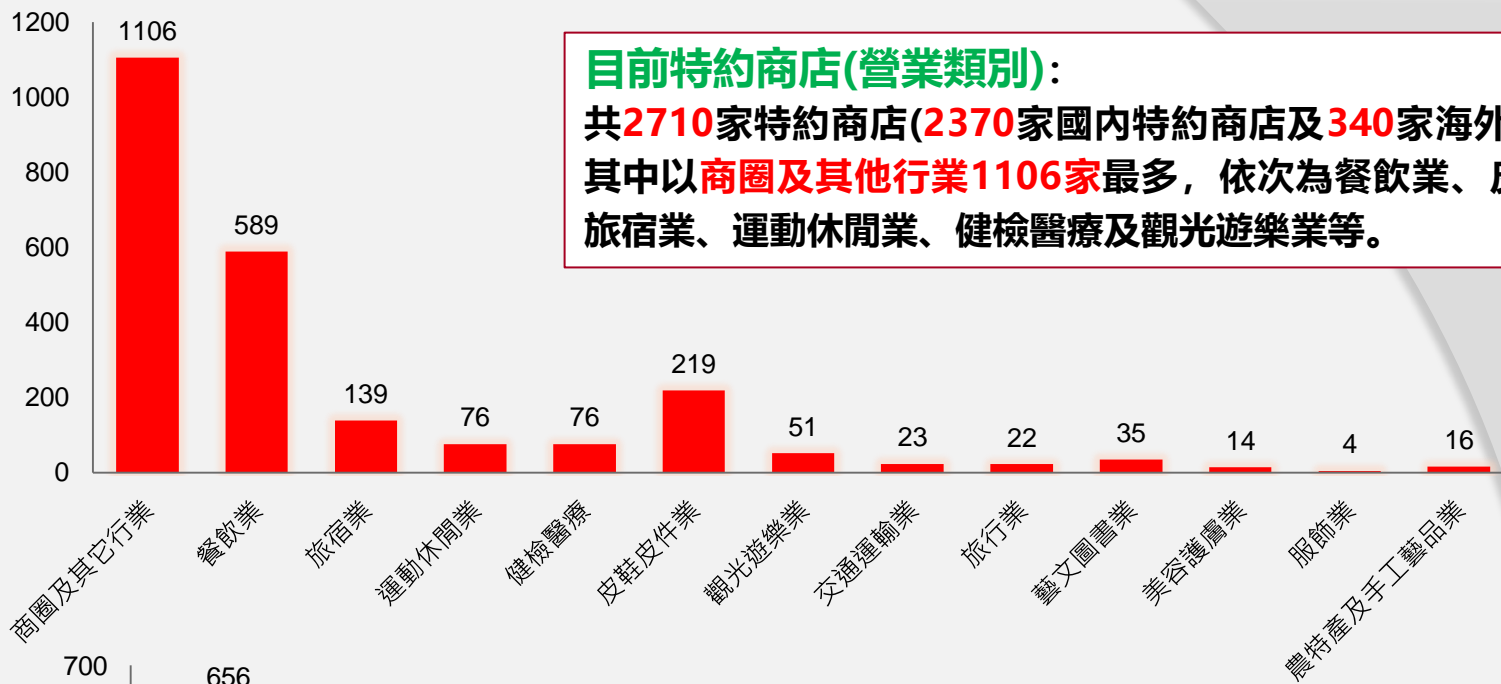

僑胞卡合作特約商店

本圖係摘錄部分特約商店例示，未包含所有合作特約商店。

2019.01

| | | | | | | | | | | | |
|--|--|--|--|--|--|--|--|--|--|--|--|
| | | | | | | | | | | | |
| | | | | | | | | | | | |
| | | | | | | | | | | | |
| | | | | | | | | | | | |
| | | | | | | | | | | | |
| | | | | | | | | | | | |
| | | | | | | | | | | | |
| | | | | | | | | | | | |

目前特約商店(營業類別):

共**2710**家特約商店(**2370**家國內特約商店及**340**家海外特約商店), 其中以**商圍及其他行業1106**家最多, 依次為餐飲業、皮鞋皮件業、旅宿業、運動休閒業、健檢醫療及觀光遊樂業等。

目前特約商店(地區分布):

共**2710**商店, 北部**1295**處, 中部**390**處, 南部**526**處, 東部**127**處, 離島**41**處, 海外**340**處。