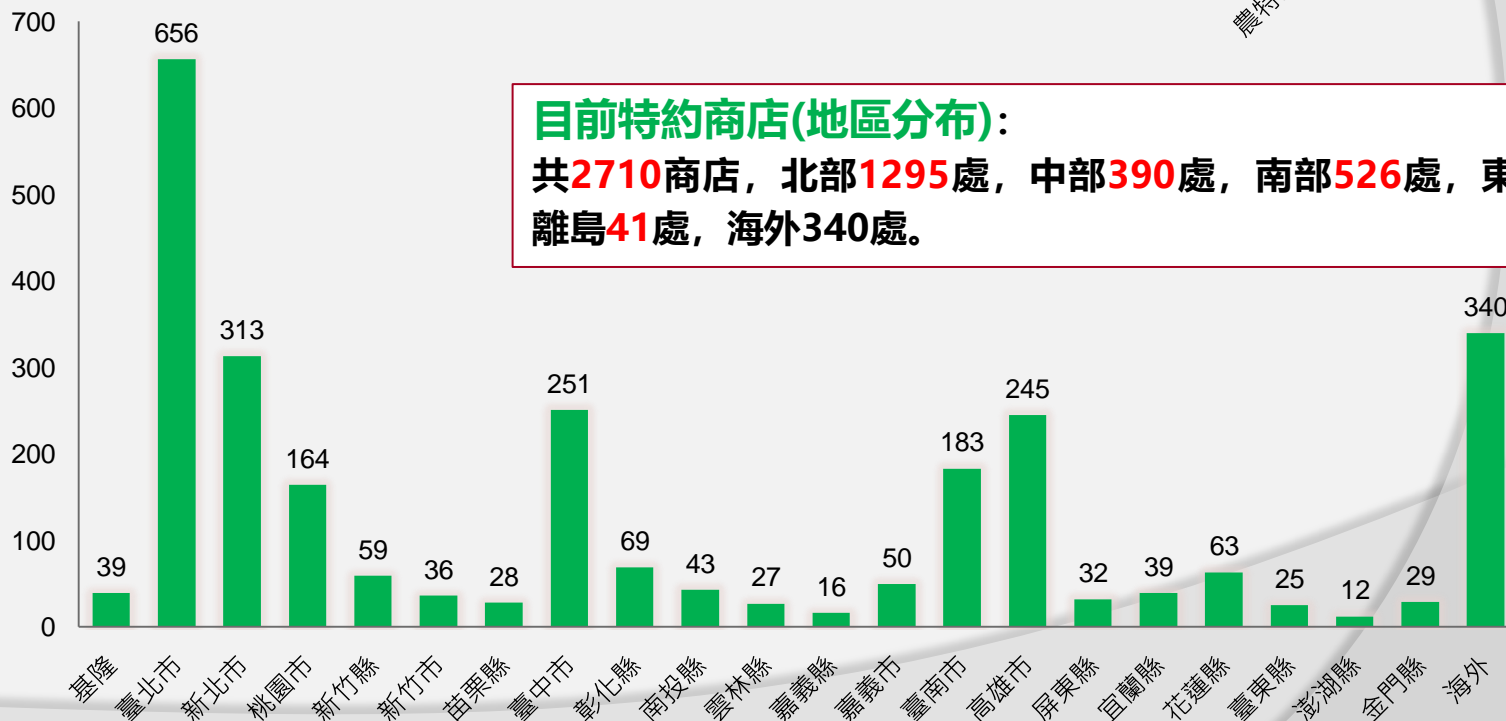

僑胞卡合作特約商店

本圖係摘錄部分特約商店例示，未包含所有合作特約商店。

2019.01

| | | | | | | | | | | | |
|--|--|--|--|--|--|--|--|--|--|--|--|
| | | | | | | | | | | | |
| | | | | | | | | | | | |
| | | | | | | | | | | | |
| | | | | | | | | | | | |
| | | | | | | | | | | | |
| | | | | | | | | | | | |
| | | | | | | | | | | | |
| | | | | | | | | | | | |

目前特約商店(營業類別):

共**2710**家特約商店(**2370**家國內特約商店及**340**家海外特約商店), 其中以**商圍及其他行業1106**家最多, 依次為餐飲業、皮鞋皮件業、旅宿業、運動休閒業、健檢醫療及觀光遊樂業等。

目前特約商店(地區分布):

共**2710**商店, 北部**1295**處, 中部**390**處, 南部**526**處, 東部**127**處, 離島**41**處, 海外**340**處。